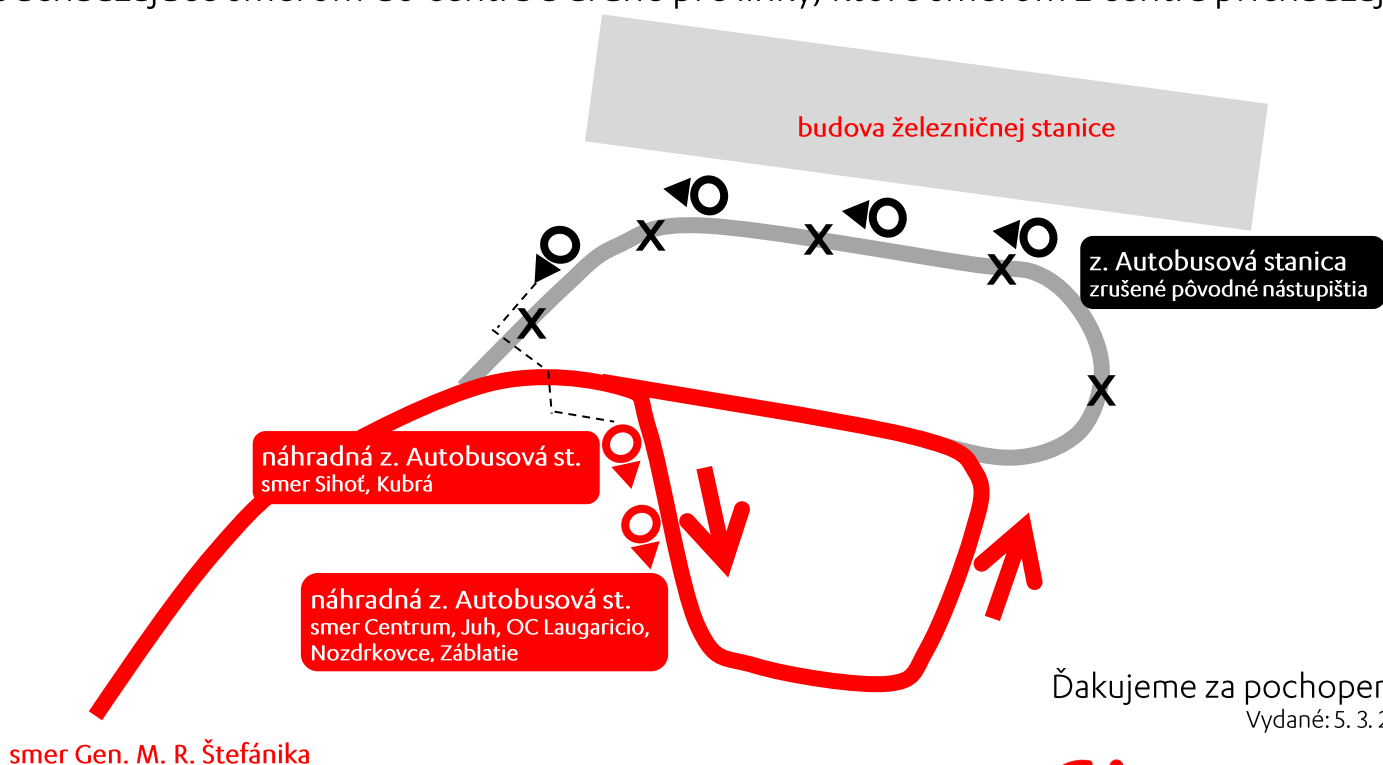

Dlhodobá výluka Autobusová stanica od stredy 12. 3. 2025 od 3:00 do odvolania

Vážení cestujúci,

z dôvodu rekonštrukcie autobusovej stanice sa dočasne zmenia linky

Na zastávke **AUTOBUSOVÁ STANICA** zastavia
v náhradnej polohe za vjazdom na plochu s nástupišťami
regionálnej dopravy (pri billboardoch).

Pôvodné nástupišťia MHD pri budove železničnej stanice sa rušia.

Náhradná zastávka MHD bude mať zriadené dve nástupišťia, jedno pre linky
odchádzajúce smerom do centra a druhé pre linky, ktoré smerom z centra prichádzajú.